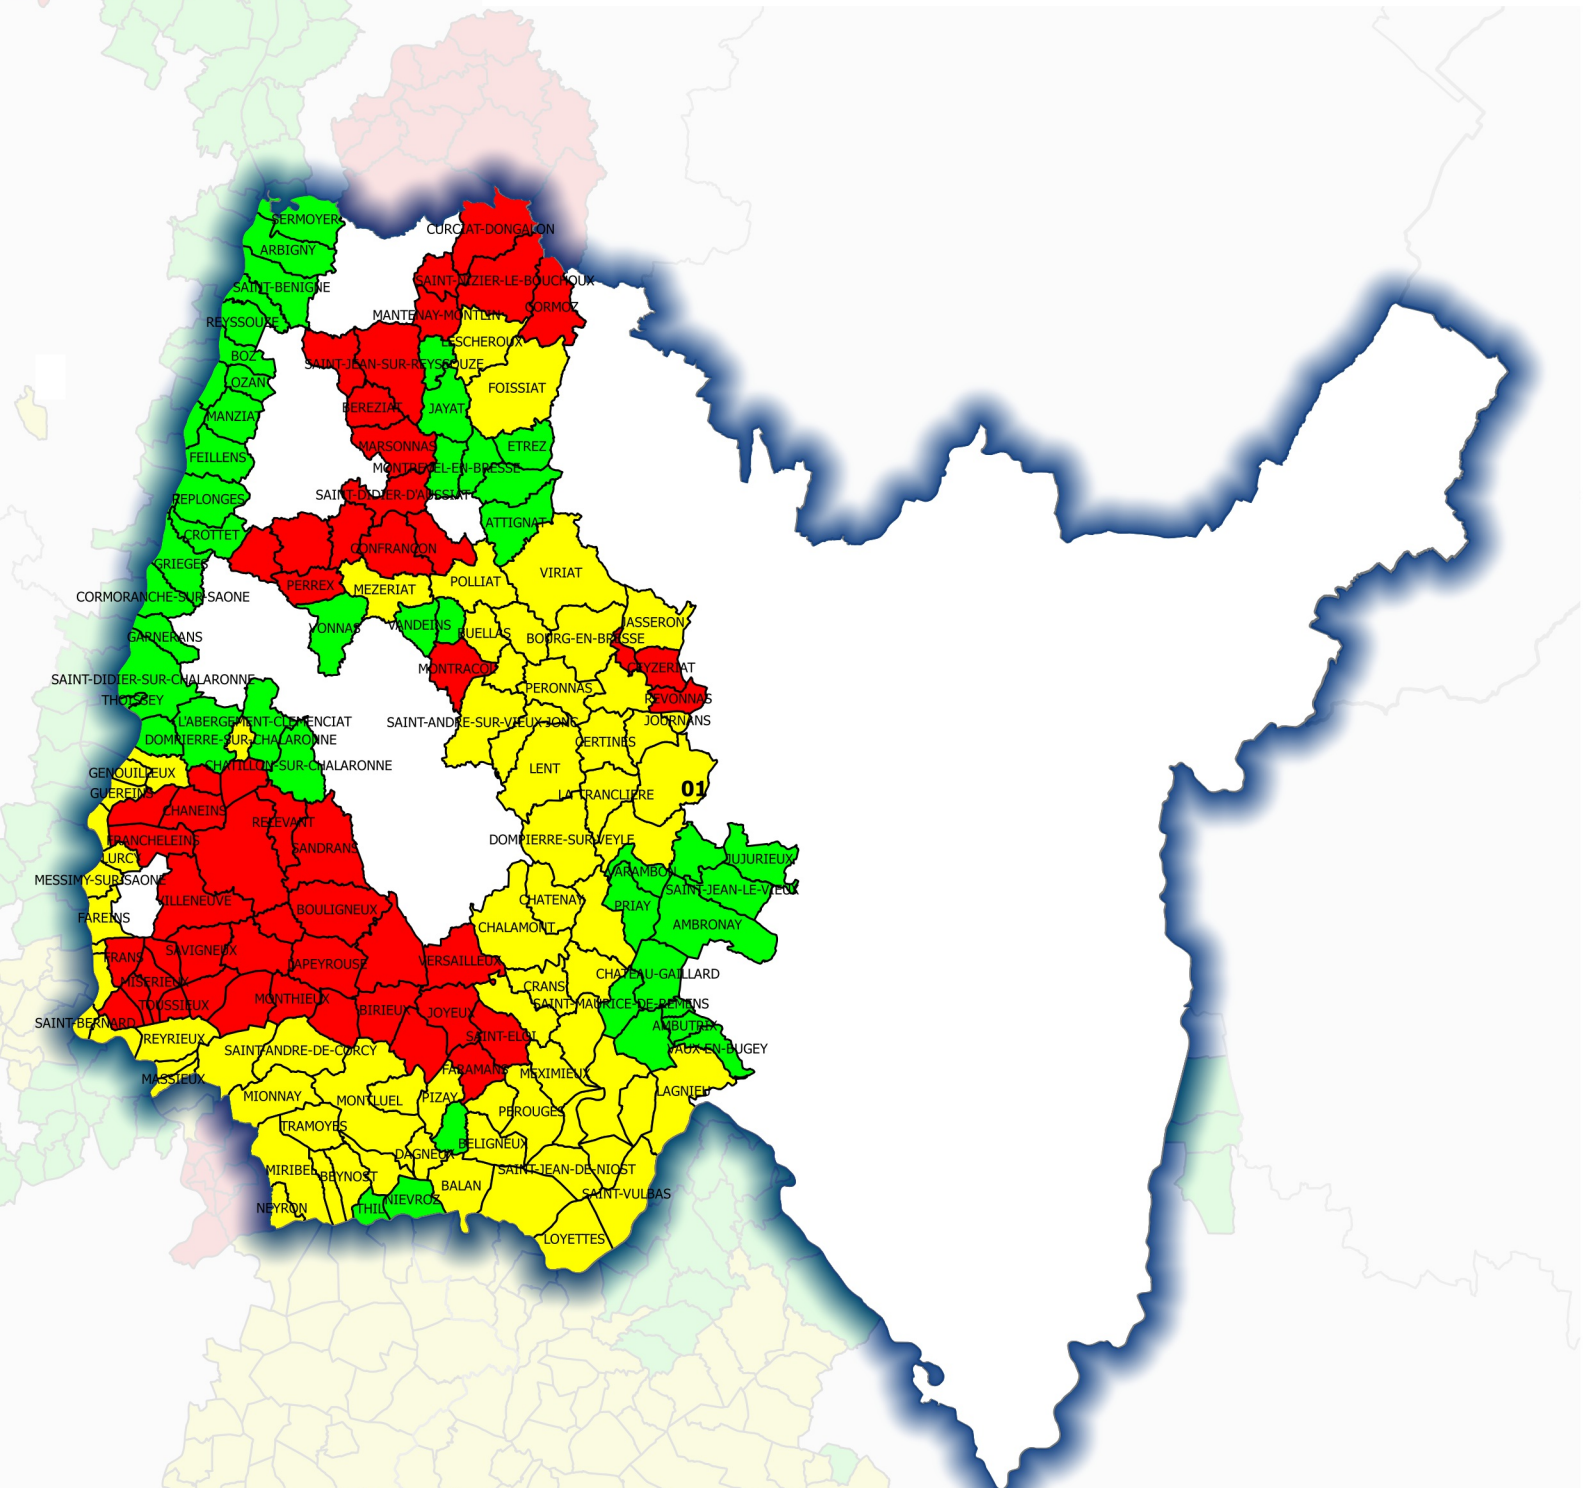

Révision ZV 2016 - BASSIN Rhône-Méditerranée
 Classement des eaux souterraines et superficielles
 C 7 : carte de l'évolution du classement des communes en
 zones vulnérables depuis 2012
 AIN

suivi du classement en zone vulnérable

- a été classée en 2012-2015 mais ne l'est plus dans le projet 2016
- a été classée en 2012-2015 et reste classée (y compris sous réserve d'argumentaire) dans le projet 2016
- n'était pas classée en 2012-2015 et est classée (y compris sous réserve d'argumentaire) dans le projet 2016